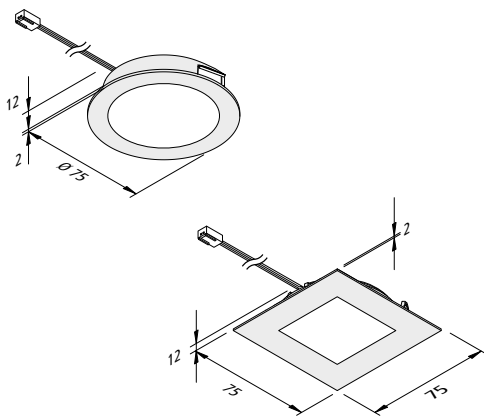

Sets

inklusive LED-Treiber 15W (3er-Set)
30W (5er-Set)

weiteres Zubehör auf Anfrage