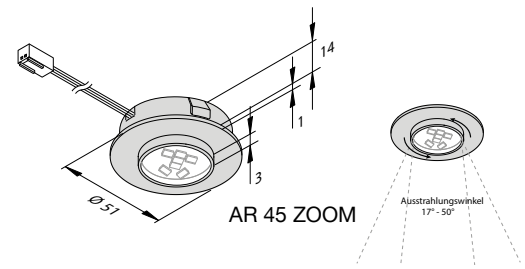

Material Metall / Echtglas

Lieferumfang

**inklusive** 250 cm Anschlusskabel mit LED 24-Stecker

**exklusiv** LED-Treiber

weiteres Zubehör auf Anfrage