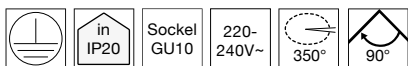

Deckenstrahler PILLO 1.0

schwarz matt	1x GU10 12W max.	WEV-194120B0	90,29 €
weiß matt	1x GU10 12W max.	WEV-194120W0	90,29 €

Ø x L 4 x 8,5 cm (Leuchtenkopf)

B x H x T 8,1 x 1,5 x 8,1 cm (Baldachin)

Material Aluminium-Druckguss

Lieferumfang

exklusiv Leuchtmittel

empfohlene Leuchtmittel

4,3W	225lm	2700K	WEV-901128B3	20,13 €
4,3W	235lm	3000K	WEV-901128B5	20,13 €