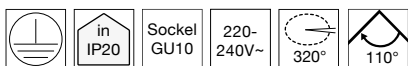

Decken-/Wandstrahler

1-flammig

weiß matt	1x GU10	ISO-114096	19,91 €
schwarz matt	1x GU10	ISO-114097	19,91 €
B x H x T	8 x 2,5 x 8 cm (Baldachin)		

2-flammig

weiß matt	2x GU10	ISO-114098	39,91 €
schwarz matt	2x GU10	ISO-114099	39,91 €
B x H x T	25 x 2,5 x 7,4 cm (Baldachin)		

3-flammig

weiß matt	3x GU10	ISO-114100	64,91 €
schwarz matt	3x GU10	ISO-114101	64,91 €

B x H x T 45 x 2,5 x 7,4 cm (Baldachin)

Ø x L 6 x 7,85 cm (Leuchtenkopf)

Material Aluminium

Lieferumfang

exklusiv Leuchtmittel