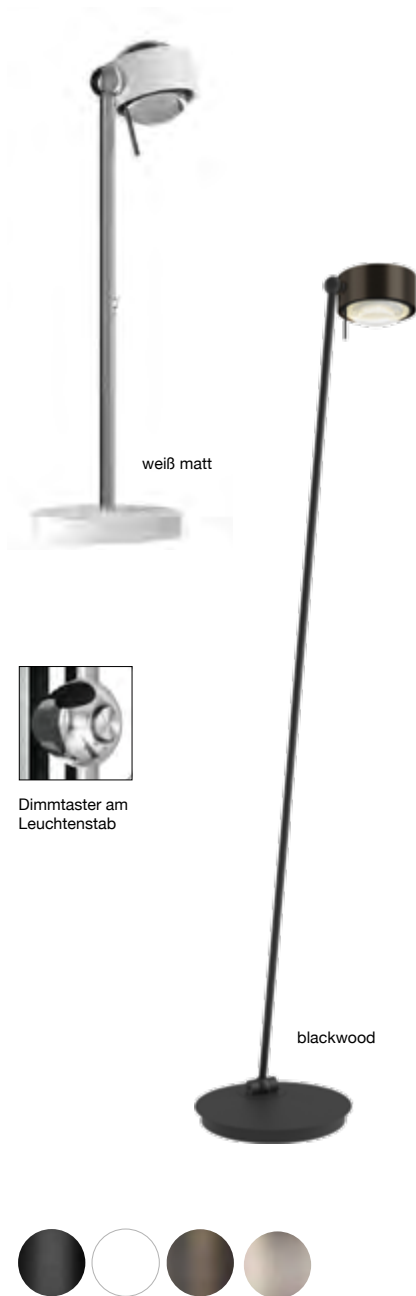

schwarz matt / schwarz matt	2x 8W	1800lm	2700K	TOP-80-230312-BE	831,96 €
weiß matt / weiß matt	2x 8W	1800lm	2700K	TOP-80-230312-WE	831,96 €
blackwood / schwarz matt	2x 8W	1800lm	2700K	TOP-80-2303126	859,73 €
nickel matt / nickel matt	2x 8W	1800lm	2700K	TOP-80-230313	706,96 €

Ø 8 cm (Leuchtenkopf)

Ø 13 cm (Fuß)

H 37 cm

Material Aluminium

Lieferumfang

inklusive LED-Treiber, Dimmer, 250 cm Anschlusskabel

exklusiv Optiken

Optiken (notwendiges Zubehör)

Glas beidseitig mattiert	passt nicht unter Linse	TOP-2-2127	27,78 €
Linse klar		TOP-2-2126	55,56 €
Linse matt		TOP-2-2126-S	62,51 €

weiteres Zubehör

Farbfilter auf Anfrage

Stehleuchte PUK! PRO 120 FLOOR

• integrierter Dimmer mit Memory-Funktion

schwarz matt / schwarz matt	2x 10W	2200lm	2700K	TOP-120-410312-BE	1.276,40 €
weiß matt / weiß matt	2x 10W	2200lm	2700K	TOP-120-410312-WE	1.276,40 €
blackwood / schwarz matt	2x 10W	2200lm	2700K	TOP-120-4103126	1.304,18 €
nickel matt / nickel matt	2x 10W	2200lm	2700K	TOP-120-410313	1.179,18 €

Ø 12 cm (Leuchtenkopf)

Ø 30 cm (Fuß)

H 125 cm

Material Aluminium

Lieferumfang

inklusive LED-Treiber, Dimmer, 250 cm Anschlusskabel

exklusiv Optiken

Optiken (notwendiges Zubehör)

Glas beidseitig mattiert	passt nicht unter Linse	TOP-2-3137	36,11 €
Linse klar		TOP-2-3136	93,07 €
Linse matt		TOP-2-3136-S	109,73 €

weiteres Zubehör

Farbfilter auf Anfrage

passende

Produkte Pendelleuchten S.21

Dimmtaster am
Leuchtenstab