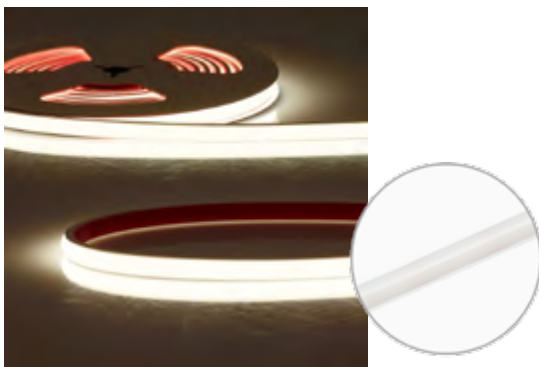

B x H 1,3 x 1 cm  
trennbar: alle 0,71 cm (NEON 930)  
trennbar: alle 5 cm (NEON 919/950 CCT)

Lieferumfang

**inklusive** 30 cm 2-pol. Mantelleitung einseitig, Montagematerial, Kleber

**ISOLED**

**LED-Flextube MINIAMP / MINICUT**