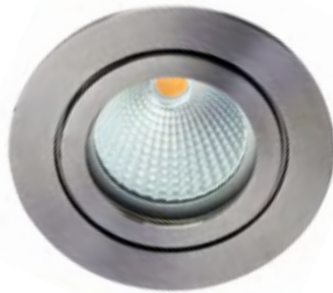

weiß matt	1x MR16 20W max. (Ø 5 cm max.)	RU-R55691-M	70,38 €
edelstahl	1x MR16 20W max. (Ø 5 cm max.)	RU-R5569-V4A	70,38 €

Ø x H 8,2 x 13 cm
Material Edelstahl / Glas
Lieferumfang
exklusiv LED-Treiber, LED-Modul

benötigtes Zubehör

LED-Modul	7W mit Reflektor 36°	RU-88855	20,00 €
LED-Treiber	dimmbar (C), 6-8,4W	RU-87375	33,60 €
	nicht dimmbar, 5-8,4W	RU-87372	26,76 €