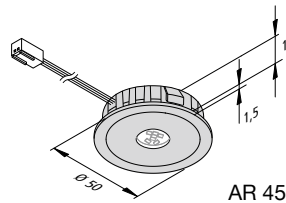

Einbauleuchte AR

- optimal für den Einsatz als Möbelleuchte bei geringer Einbautiefe
- schnelle und einfache Montage durch Rasthaken

AR 35 für Bohrlöcher Ø 3,5 cm IP44, Abstrahlwinkel 52°

edelstahl	2,2W	220lm	3000K	HE-20202532802	29,20 €
edelstahl	2,2W	220lm	4000K	HE-20202532803	29,20 €

AR 45 für Bohrlöcher Ø 4,5 cm IP44, Abstrahlwinkel 60°

edelstahl	2,8W	270lm	3000K	HE-20202461802	30,67 €
edelstahl	2,8W	270lm	4000K	HE-20202461803	30,67 €

AR 45 ZOOM für Bohrlöcher Ø 4,5 cm IP20, Abstrahlwinkel 17-50°

chrom matt	3W	175lm	3000K	HE-20205351002	38,67 €
schwarz	3W	175lm	3000K	HE-20203533002	38,67 €
chrom matt	3W	175lm	4000K	HE-20203531003	38,67 €
schwarz	3W	175lm	4000K	HE-20203533003	38,67 €

Material Metall / Echtglas

Lieferumfang

inklusive 250 cm Anschlusskabel mit LED 24-Stecker

exklusiv LED-Treiber

weiteres Zubehör auf Anfrage

Einbauleuchte FR 55

- optimal für den Einsatz als Möbelleuchte bei geringer Einbautiefe
- 1,5 cm flach, 5,5-5,8 cm Bohrl Lochdurchmesser
- schnelle und einfache Montage durch Rasthaken
- auch für Blechmontage geeignet
- keine sichtbaren Lichtpunkte

schwarz	3W	210lm	3000K	HE-61001782003	34,27 €
chrom matt	3W	210lm	3000K	HE-61001782006	34,27 €
edelstahl	3W	210lm	3000K	HE-61001782008	34,27 €
schwarz	3W	210lm	4000K	HE-61001783003	34,27 €
chrom matt	3W	210lm	4000K	HE-61001783006	34,27 €
edelstahl	3W	210lm	4000K	HE-61001783008	34,27 €

3er-Set

schwarz	3x 3W	3x 210lm	3000K	HE-61056933002	118,40 €
edelstahl	3x 3W	3x 210lm	3000K	HE-61056938002	118,40 €
edelstahl	3x 3W	3x 210lm	4000K	HE-61056938003	118,40 €

5er-Set

edelstahl	5x 3W	5x 210lm	3000K	HE-61056958002	197,87 €
edelstahl	5x 3W	5x 210lm	4000K	HE-61056958003	197,87 €

Material Kunststoff

Lieferumfang **Einzelleuchten**

inklusive 250 cm Anschlusskabel mit LED 24-Stecker