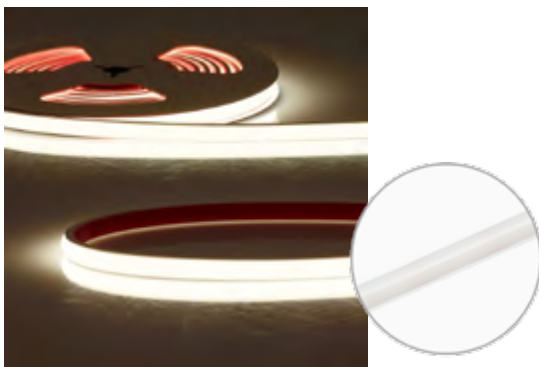

LED-Flextube MINIAMP / MINICUT

- dimmbar per PWM

250 cm	10W/m	800lm/m	2700K	ISO-117288	65,00 €

B x H 1 x 0,55 cm / trennbar: alle 0,83 cm

Lieferumfang

inklusive 30 cm Anschlusskabel beidseitig mit MiniAMP Stecker