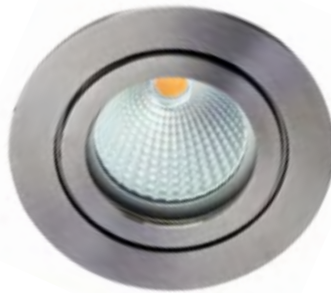

weiß matt	1x MR16 20W max. (Ø 5 cm max.)	RU-R55691-M	70,38 €
edelstahl	1x MR16 20W max. (Ø 5 cm max.)	RU-R5569-V4A	70,38 €

Ø x H 8,2 x 13 cm
Material Edelstahl / Glas
Lieferumfang
exklusiv LED-Treiber, LED-Modul

benötigtes Zubehör

LED-Modul	7W mit Reflektor 36°	RU-88855	20,00 €
LED-Treiber	dimmbar (C), 6-8,4W	RU-87375	33,60 €
	nicht dimmbar, 5-8,4W	RU-87372	26,76 €