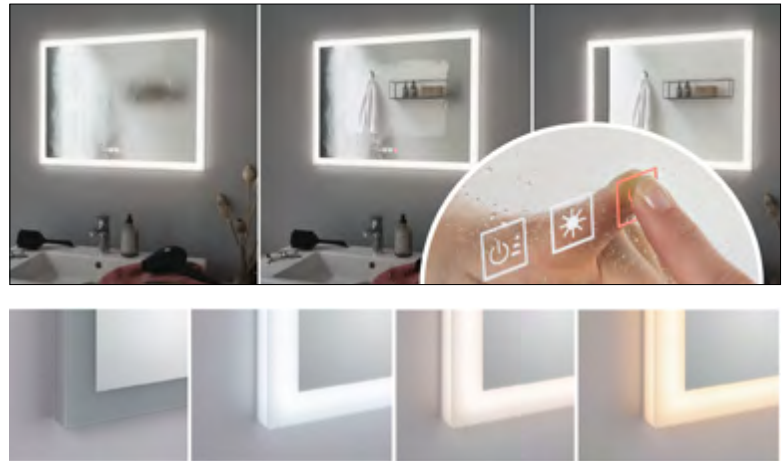

Leuchtspiegel MIRRA

- mit WhiteSwitch- und Heizfunktion

hoch	22W	1600lm	2700/4000/6500K	PAUL-78951	428,80 €

B x H x T 60 x 80 x 2,8 cm

quer	22W	1600lm	2700/4000/6500K	PAUL-93013	428,80 €

B x H x T 80 x 60 x 2,8 cm

Material Metall / Acryl

Lieferumfang

inklusive LED-Treiber

schwarz matt

Lichtspiegel FRAME CIRCLE Ø 80 cm

schwarz matt	25W	2520lm	3000K	TOP-34-8002	1.108,33 €

weiß matt	25W	2520lm	3000K	TOP-34-8022	1.108,33 €

champagner	25W	2520lm	3000K	TOP-34-8021	1.108,33 €

silber	25W	2520lm	3000K	TOP-34-8020	1.108,33 €

Ø x T 80 x 3,4 cm

Material Kristall Float Glas / Aluminium

Lieferumfang

inklusive LED-Treiber